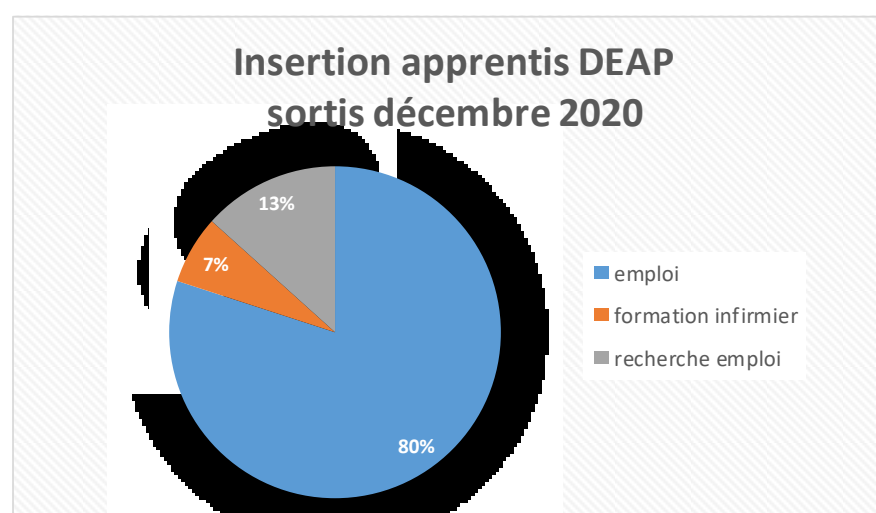

Insertion et Taux de Rupture des apprentis – Promo 2020

Taux de rupture en cours de formation des groupes rentrés en 2019

CAP AEPE 1 an	0 %
DEAP	3 %
DEAS	60 %