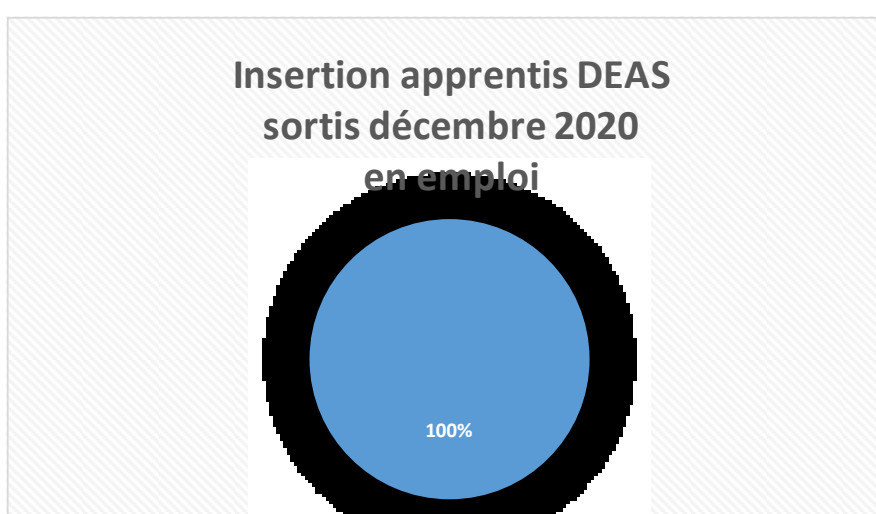

Insertion et Taux de Rupture des apprentis – Promo 2020

Taux de rupture en cours de formation des groupes rentrés en 2019

CAP AEPE 1 an	0 %
DEAP	3 %
DEAS	60 %